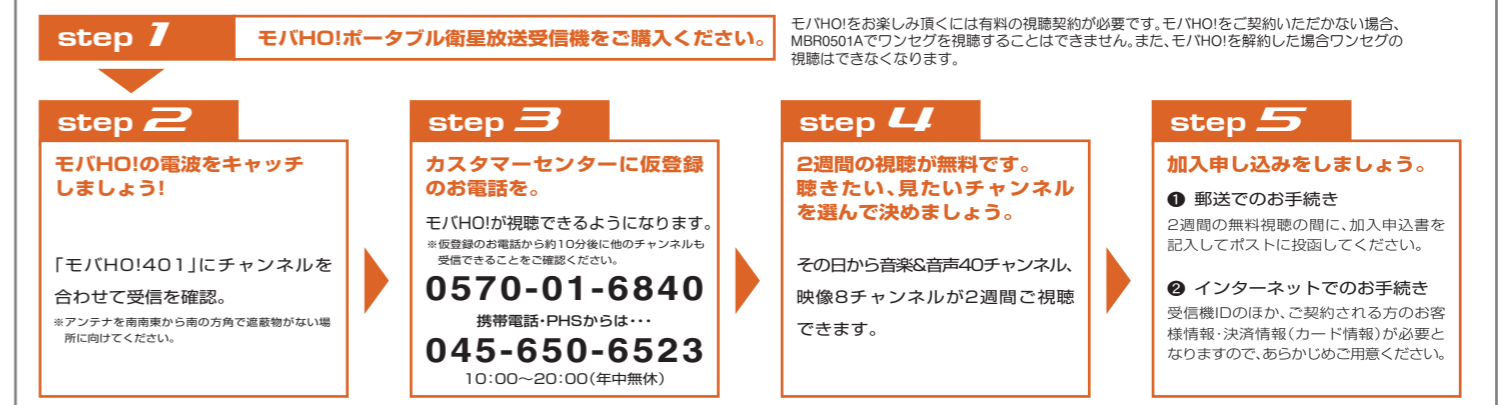

※モバHO! A B C E G H I の組合せは契約できません。※プレミアムチャンネルは単独でも他のパック・チャンネルと組み合わせでもご契約いただけます。
※モバHO! G H I は法人契約ではご利用できません。※無料チャンネル「モバHO! 401」は全てのパックでお聴きいただけます。

サービス料金・割引プラン	複数契約割引プラン 同一加入者が同一支払い口座で複数契約する場合、2台目以降の契約に対して、次の割引が適用されます。 2台目以降の加入料/2,500円→無料	グリーンチャンネル特別割引プラン スカイパーフェクTVI、ケーブルテレビでグリーンチャンネルにすでに加入しているお客様は、月額視聴料が割引となります。視聴料/1,260円→630円 ※ただし、モバHO!にてグリーンチャンネルをご契約後に、スカイパーフェクTVI、ケーブルテレビのグリーンチャンネルを解約された場合は、グリーンチャンネル割引適用外とさせていただきますので、ご了承ください。

モバHO!加入方法

受信の際のご注意

モバHO!は有料放送サービスです。モバHO!をお楽しみいただくには有料の視聴契約が必要になります。

モバHO!をお楽しみいただける環境について

●モバHO!を受信するには?
受信端末のアンテナ部分を南南東から南の方角(晴天時の午前11時から正午に太陽が見通せる方角)で遮蔽物のない場所に向けてください。モバHO!は電波を利用しているため、上記環境においても、電波環境により受信が不安定になったり、受信できなくなったりする場合があります。あらかじめご了承ください。建築物等の付近では受信しにくくなる場合があります。

●受信の不安定な場所は?
建物や山などで電波が遮られると、受信が不安定になる場合があります。また、車や電車・バス等の南側の窓から離れた中央部分などで電波が届きにくくなる場合がございます。トンネル、地下鉄、鉄道の地下走行時、地下道、屋内など衛星からの電波が直接届かない場所では、受信ができません。小笠原諸島では受信ができません。沖縄県及び一部の地域の受信状況については、弊社ホームページでご確認ください。受信が不安定、または不可能な地域でもモバHO!をお楽しみいただくために、公共交通機関(電車・バスなど)を含め、順次モバHO!の受信環境を整えていく予定です。
(最新の受信対策状況については、弊社ホームページwww.mobaho.comをご覧ください。)

●受信状態を確認するには?
モバHO!の受信状態は、受信端末に表示されるマークでご確認いただけます。できるだけ受信レベルの高い場所でお楽しみください。

モバイル機器向け地上デジタル放送「ワンセグ」チューナーを搭載。
MBR0501Aでワンセグを視聴するには、モバHO!視聴契約が必要です。モバHO!をご契約いただかない場合、MBR0501Aでワンセグを視聴することはできません。
アナログ放送には対応しておりません。
ワンセグは携帯電話・移動端末未開通向け地上デジタル放送サービスです。詳しくは社団法人デジタル放送推進協会ホームページ(http://www.dpa.or.jp/)でご確認ください。
地形やビルなどによって電波が届かない場合や電波の伝搬状況により、画像・音声が悪化したり、視聴できないことがあります。ワンセグがデータ放送サービス、「双方向サービス」には対応しておりません。ワンセグを視聴する際は、必ずワンセグアンテナを伸ばしてください。