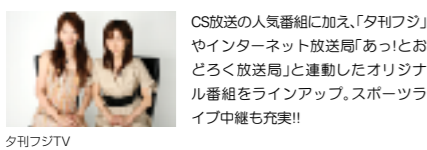

NHK 大相撲中継

アニメ・ミュージック・名作ドラマ・スポーツ・ニュース・天気、楽しみが広がる充実の番組。

総合 (スポーツ・エンタメ)
チャンネルONE

タカフジTV

総合 (ニュース・スポーツ)
モバイル.n