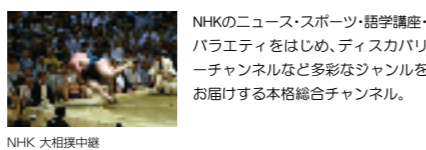

タカフジTV

Ohai4 NEWS LIVE ©NTV

NHK 大相撲中継

ニュース
日テレNEWS24