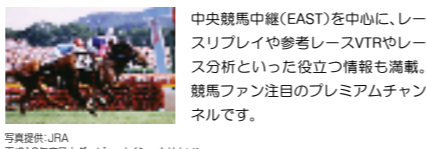

写真提供: JRA 平成18年度日本ダービー メイショウサムソン

聴きたいチャンネルがきっとある。厳選された充実の40チャンネル!

最新ヒットチャート 国内外の最新ヒットチャートを今すぐゲット!