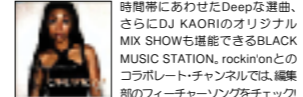

BLACK MUSIC STATION/rockin'on