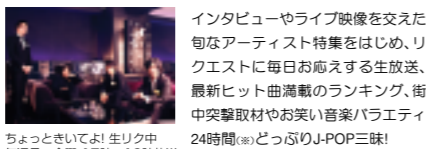

ちょっときてよ! 生リク中 毎週月~金曜 17時~19時放送

競馬
グリーンチャンネル (土・日放送)