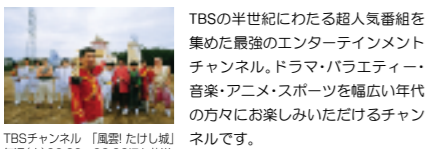

TBSチャンネル「嵐! たけし城」毎週(火)22:00~23:00ほか放送

音楽
Music Japan TV (月~金放送)